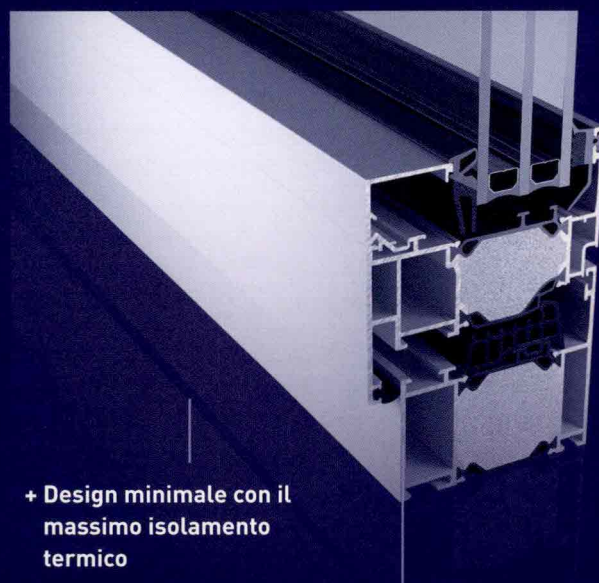

+ Design minimale con il massimo isolamento termico

+ Altissima varietà di colori e trattamenti superficiali